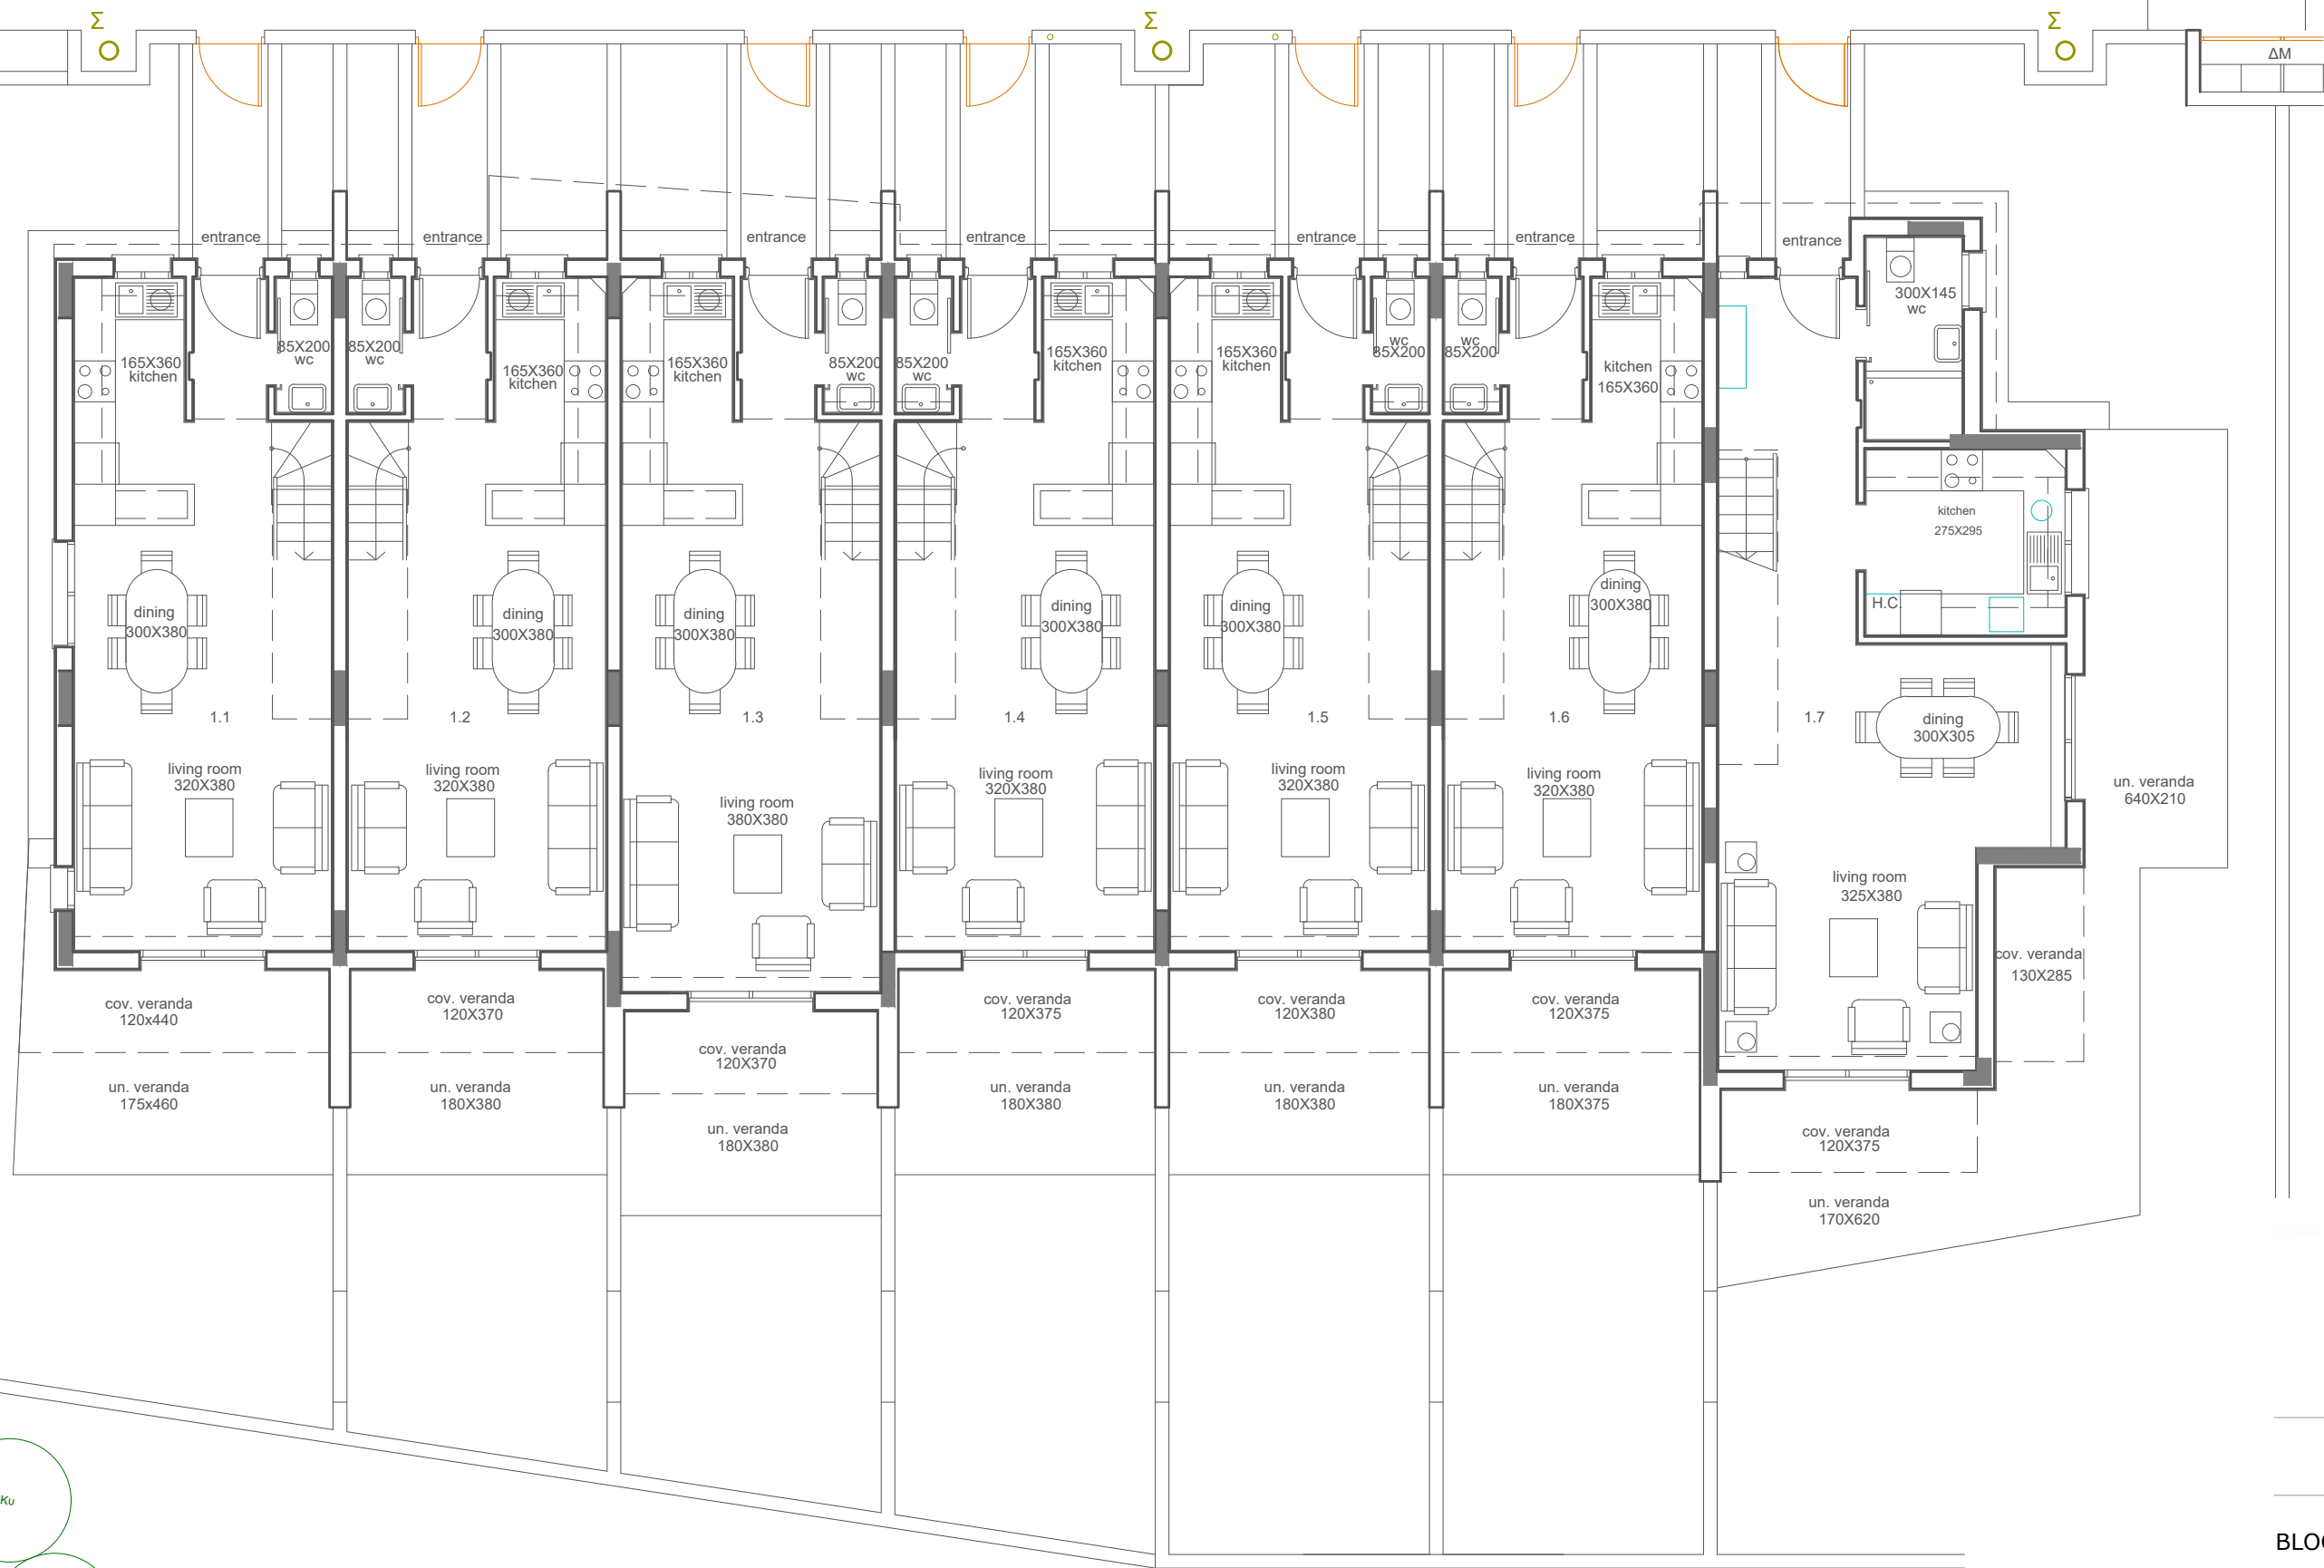

BLOCK 1

FIRST FLOOR

04.02.2020

ΠΕΖΟΔΡΟΜΟΣ
πλάτος 2,00μ.

BLOCK 1
GROUND FLOOR
04.02.2020